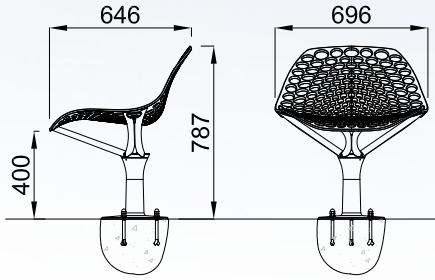

KEO

**ligne KEO**  
chaise

Chaise moulée,  
coque assise en aluminium peinte,  
pied en fonte métallisée peint.  
Option : rétro-éclairage.  
Design M. Tortel

3 scellements  $\varnothing 12 \times 150$

**ligne KEO**  
banc

Banc moulé,  
coque assise en aluminium peinte,  
pieds en fonte métallisée peints.  
Option : rétro-éclairage.  
Design M. Tortel

6 scellements  $\varnothing 12 \times 150$

**GHM Eclatec BV**

Brabantsestraat 16  
3074 RS Rotterdam  
T 010-4321132  
F 010-4324148  
E info@ghm-eclatec.nl  
I www.ghm-eclatec.nl  
IBAN NL93RABO0159582490  
BTW NL 850918066B01  
Onderdeel van de GHM groep