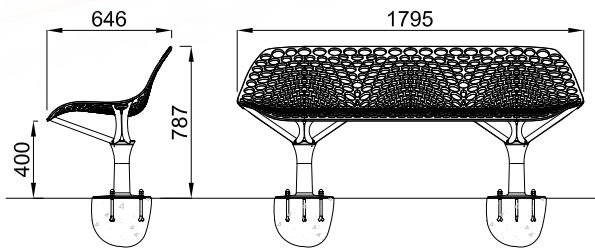

ligne KEO
banc

Banc moulé,
coque assise en aluminium peinte,
pieds en fonte métallisée peints.
Option : rétro-éclairage.
Design M. Tortel

6 scellements $\varnothing 12 \times 150$