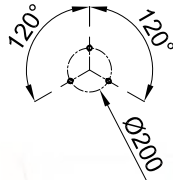

KEO

**ligne KEO**  
chaise

Chaise moulée,  
coque assise en aluminium peinte,  
pied en fonte métallisée peint.  
Option : rétro-éclairage.  
Design M. Tortel

3 scellements  $\varnothing 12 \times 150$

**ligne KEO**  
banc