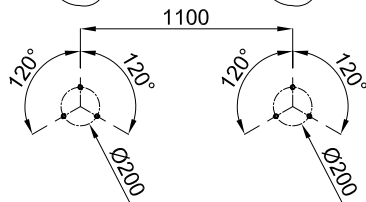

ligne KEO
chaise

Chaise moulée,
coque assise en aluminium peinte,
pied en fonte métallisée peint.
Option : rétro-éclairage.
Design M. Tortel

3 scellements $\varnothing 12 \times 150$

ligne KEO
banc

Banc moulé,
coque assise en aluminium peinte,
pieds en fonte métallisée peints.
Option : rétro-éclairage.
Design M. Tortel

6 scellements $\varnothing 12 \times 150$